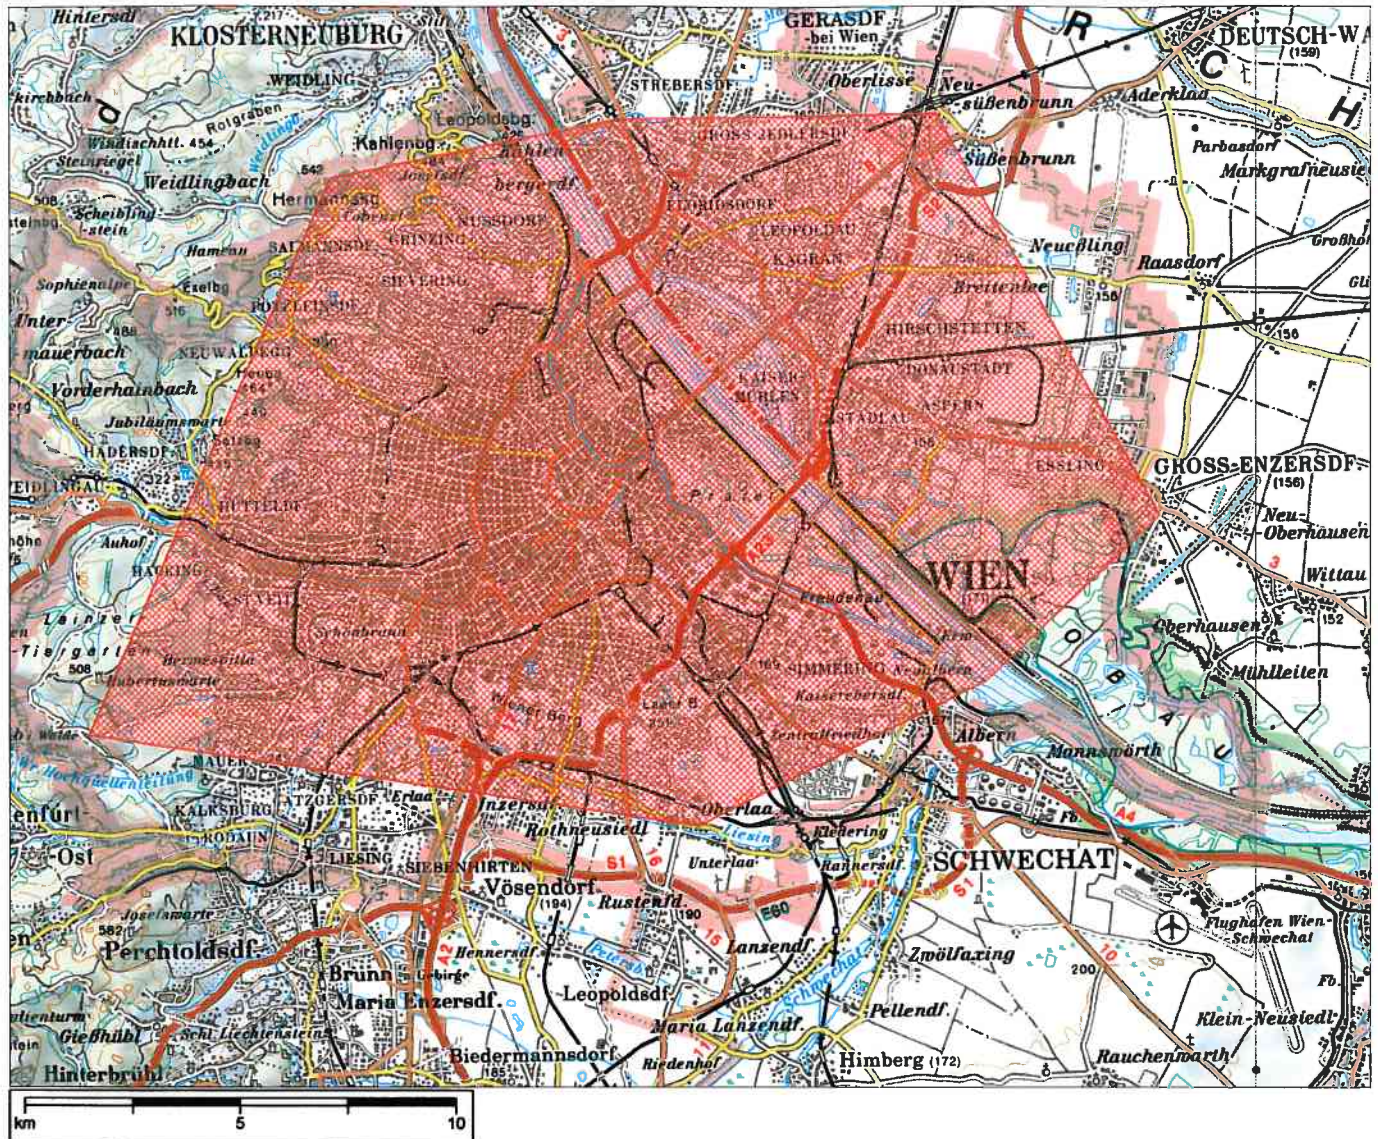

## Flugbeschränkungsgebiet Wien (LO R 15)

von der Aussichtswarte Hermannskogel  
48°16'20.0000'' Nord 16°17'40.0000'' Ost  
geradlinig zum Bahnhof Strebersdorf  
48°17'00.0000'' Nord 16°23'00.0000'' Ost  
von dort geradlinig bis Neusüßenbrunn  
48°17'00.0000'' Nord 16°29'00.0000'' Ost  
von dort geradlinig bis Großenzersdorf  
48°12'00.0000'' Nord 16°33'00.0000'' Ost  
von dort geradlinig bis zum Praterspitz  
48°10'00.0000'' Nord 16°29'45.0000'' Ost  
von dort geradlinig zur Kirche von Oberlaa  
48°08'15.0000'' Nord 16°24'20.0000'' Ost  
von dort geradlinig zur Faßlwiese  
48°09'30.0000'' Nord 16°13'00.0000'' Ost  
und von dort geradlinig zur Warte Hermannskogel  
48°16'20.0000'' Nord 16°17'40.0000'' Ost